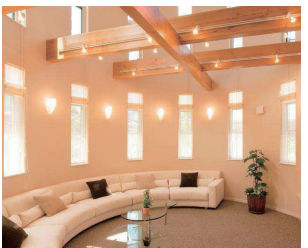

富士地区注文住宅 着工ナンバーワン地域ビルダー

富士市 今井
SBSマイホームセンター内

- ★富士ひのきや地元新聞紙原料のセルロースファイバーで、北海道レベルの断熱性能(UA値0.46以下)
- ★「エアコン1台家中快適」な省エネ全館空調は24時間365日20℃を実現
- ★県内第1位のBELS認証実績なので高いZEH比率!
- ★耐震最高等級の長期優良住宅レベルの家