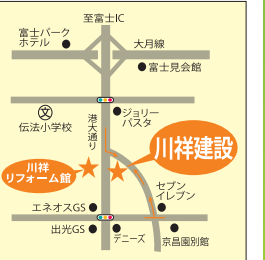

お問い合わせは
川祥建設(株)富士支店 三島支店
静岡県富士市伝法3107-1
富士支店 **TEL.0545-52-5312**
三島支店 **TEL.055-960-7400**
ホームページもご覧下さい。お得な情報満載です。http://www.kawasho-k.co.jp 定休日/年中無休 営業時間/9:00~20:00 担当/片原・佐野